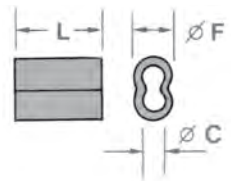

GANCHO INOX AISI-316 **STAINLESS STEEL HOOK** **GANCIO IN ACCIAIO INOX AISI-316** **CROCHETS EN INOX AISI-316**

Ref		
GS60115	6 mm	2
GS60116	8 mm	2
GS60117	10 mm	2

TERMINAL AUTOBLOCANTE DE NYLON **GRIP CLEAT TERMINAL IN NYLON** **TERMINALE AUTOBLOCCANTE NYLON** **TERMINAL AUTOBLOCCANT EN NYLON**

For syntetic ropes. Composite polyamide with flush mounting S.S. screws. Durable and reusable.

Morsetto in plastica. Per facilitare il lavoro di fare le gasse. In materiale resistente ai raggi UV. Colore bianco.

Ce manchon est conçu pour vous aider à créer un oeil sur un cordage sans avoir à réaliser d'épissure. Fabriqué en matériau composite résistant aux rayons UV. Couleur blanche.

Ref		
GS62050	5-6 mm	2
GS62051	6-8 mm	2
GS62052	8-10 mm	2
GS62053	10-12 mm	1
GS62054	12-14 mm	1

CASQUILLO DE COBRE **COOPER SLEEVE** **MANICOTTO IN RAME** **MANCHON CUIVRE**

Ref		Ref			Ø C mm	Ø F mm	L mm
GS71184	10	GS71184B	50	1,5 g	2	4	9,5
GS71185	10	GS71185B	50	2,5 g	2,5	5	10
GS71186	6	GS71186B	50	4 g	3	6	10,5
GS71187	6	GS71187B	50	7 g	4	8,5	14
GS71188	4	GS71188B	25	16 g	5	10	18
GS71189	4	GS71189B	25	20 g	6	11,5	22
GS71190	2	GS71190B	15	54 g	8	16	28
GS71191	2	GS71191B	10	32,5 g	10	18	18