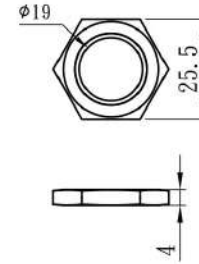

美國鎖匙(LS-103)

船六角螺母(薄,銅)

船六角螺母(厚,銅)

Electrical Diagram

附件  
4支8\*7青銅螺絲包

文件編號

08S3-12

Modifications

Part Name	Part number	Date	Description

繪圖	DRAW	公差	
	謝以佳	TOLERANCES	
確認	CHECK	. X	0.2 ±
	Janny	. XX	±
	APPROVAL	. XXX	±
核准	主管 陳明輝	ANGLES	±

品號	產品三視圖	圖號	規格表
ITEM NO.	AES-1211-15A	DEG. NO.	
單位	比	日期	版次
mm	SCALE	14/7/22	VER
	FIT		1.0