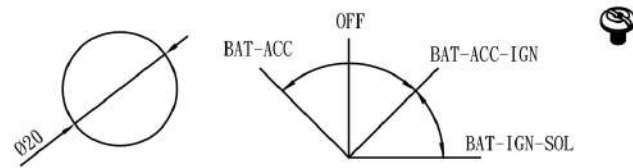

美國鎖匙(LS-103)

船六角螺母(薄,銅)

船六角螺母(厚,銅)

Electrical Diagram

附件  
4支8\*7青銅螺絲包

文件編號

08S3-12

Modifications

Part Name	Part number	Date	Description

繪圖	DRAW	公差	
	謝以佳	TOLERANCES	
確認	CHECK	. X	0.2 ±
	Janny	. XX	±
	APPROVAL	. XXX	±
核准	主管 陳明輝	ANGLES	±

品號	產品三視圖	圖號	規格表
ITEM NO.	AES-1211-15A	DEG. NO.	
單位	比	日期	版次
mm	SCALE	14/7/22	VER
	FIT		1.0