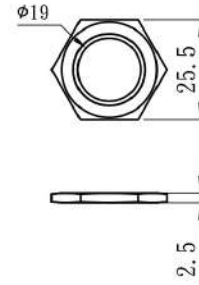

美國鎖匙(LS-103)

船六角螺母(薄,銅)

船六角螺母(厚,銅)

Electrical Diagram

附件  
4支8\*7青銅螺絲包

文件編號

08S3-12

Modifications

Part Name	Part number	Date	Description

繪圖	DRAW	公差	
	謝以佳	TOLERANCES	
確認	CHECK	. X	0.2 ±
	Janny	. XX	±
	APPROVAL	. XXX	±
核准	主管 陳明輝	ANGLES	±

品號	產品三視圖	圖號	規格表
ITEM NO.	AES-1211-15A	DEG. NO.	
單位	比	日期	版次
mm	SCALE	14/7/22	VER
	FIT		1.0