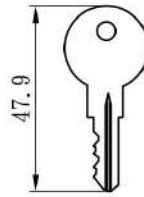

美國鎖匙(LS-103)

船六角螺母(薄,銅)

船六角螺母(厚,銅)

Electrical Diagram

附件  
4支8\*7青銅螺絲包

文件編號

08S3-12

Modifications

Part Name	Part number	Date	Description

繪圖	DRAW	公差	
	謝以佳	TOLERANCES	
確認	CHECK	. X	0.2 ±
	Janny	. XX	±
	APPROVAL	. XXX	±
核准	主管 陳明輝	ANGLES	±

品號	產品三視圖	圖號	規格表
ITEM NO.	AES-1211-15A	DEG. NO.	
單位	比	日期	版次
mm	SCALE	14/7/22	VER
	FIT		1.0