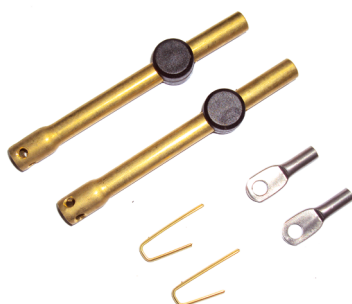

CABLES DE CONTROL PARA MOTORES JOHNSON/EVINRUDE • ENGINE CONTROL CABLES FOR JOHNSON/EVINRUDE

REF		REF	
RECPTO30506	6'	RECPTO30519	19'
RECPTO30507	7'	RECPTO30520	20'
RECPTO30508	8'	RECPTO30521	21'
RECPTO30509	9'	RECPTO30522	22'
RECPTO30510	10'	RECPTO30523	23'
RECPTO30511	11'	RECPTO30524	24'
RECPTO30512	12'	RECPTO30525	25'
RECPTO30513	13'	RECPTO30526	26'
RECPTO30514	14'	RECPTO30527	27'
RECPTO30515	15'	RECPTO30528	28'
RECPTO30516	16'	RECPTO30529	29'
RECPTO30517	17'	RECPTO30530	30'
RECPTO30518	18'		

KITS ADAPTADORES DE CABLES 3300C • ADAPTERS KIT FOR CABLES 3300C

REF 
PRE30190 MERCURY 1

REF 
PRE30172 JOHNSON / EVINRUDE 1

REF 
PRE30212 MERCURUISER 1

REF 
PRE30493 OMC 1

REF 
PRE30107 MERCURY / MERCURUISER 1

REF 
PRE30055 OMC 1

ACCESORIOS PARA CABLES DE MANDO • ACCESSORIES FOR CONTROL CABLES

REF	DESCRIPCIÓN	DESCRIPTION	
PRE331125	Horquilla	Fork	1
PRE31799	Rótula	Ball joint	1
PRE308650	Pivote	Pivot	1
GS332010	Abrazadera	Clamp	1
PRE331538	Platina	Shim	1
GS331980	Terminal ojo	Terminale eye	1
PRE336174	Fijador 1 cable 3300C	Stop collar 3300C	1
PRE215154	Fijador 2 cable	Stop collar	1
PRE31916	Tirador SD para cable de paro y otros usos	SD control Handle for throttle, choke, stop, etc.	1
PRE31917	Soporte angular para tirador SD	Mounting bracket for SD control	1
RECPT308113	Kit Hardware para PRE308601	Kit Hardware for PRE308601	1
RECPT308114	Kit Hardware para PRE308602	Kit Hardware for PRE308602	1
RECPT308213	Kit Hardware para PRE36468	Kit Hardware for PRE36468	1
RECPT3090R	Conjunto de placa de inclinación y trimado MAW 90 HP	Tilt & Trim Plate Assembly Maw 90HP	1
RECPT36468	Control TC	TC Control	1