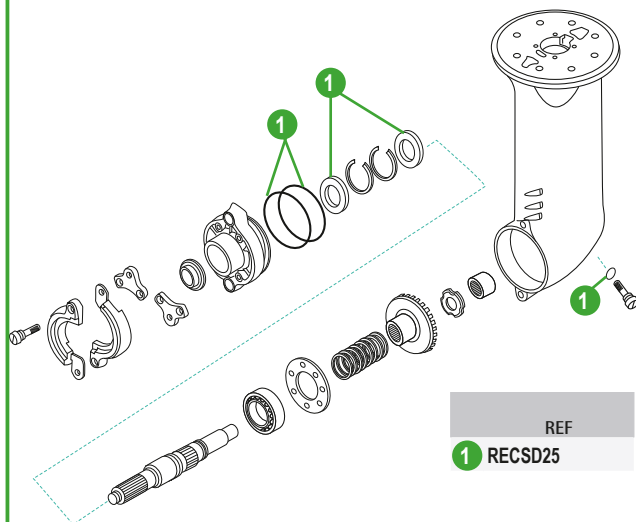

KITS RETENES TRANSMISIÓN

TRANSMISION SEAL KIT

GUÍA KITS DE RETENES TRANSMISIÓN

TRANSMISION SEAL KIT GUIDE

KIT	REF	RETÉN	OIL SEAL	UN.
RECS20	196313-02591	RETÉN	OIL SEAL	2
	24321-000950	TÓRICA	O-RING	2
	24341-000125	JUNTA	GASKET	1
RECS25	196313-02591	RETÉN	OIL SEAL	2
	196420-12240	TÓRICA	O-RING	2
	24341-000125	JUNTA	GASKET	1
RECS40	196440-02871	RETÉN	OIL SEAL	2
	24321-000950	TÓRICA	O-RING	2
	24341-000125	JUNTA	GASKET	1

SD20

SD25

SD40/50