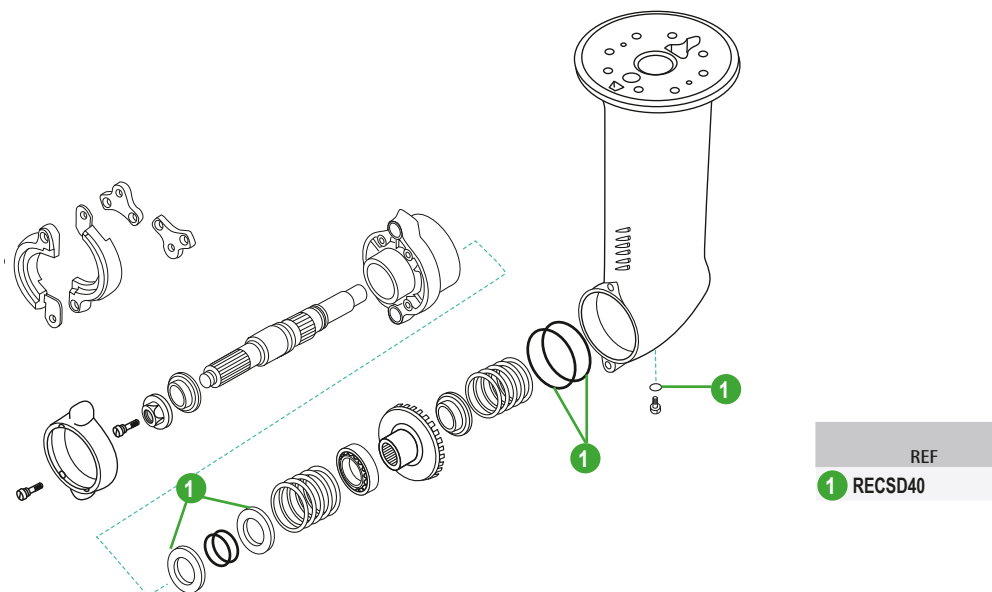

KITS RETENES TRANSMISIÓN

TRANSMISION SEAL KIT

GUÍA KITS DE RETENES TRANSMISIÓN

TRANSMISION SEAL KIT GUIDE

KIT	REF	RETÉN	OIL SEAL	UN.
RECS20	196313-02591	RETÉN	OIL SEAL	2
	24321-000950	TÓRICA	O-RING	2
	24341-000125	JUNTA	GASKET	1
RECS25	196313-02591	RETÉN	OIL SEAL	2
	196420-12240	TÓRICA	O-RING	2
	24341-000125	JUNTA	GASKET	1
RECS40	196440-02871	RETÉN	OIL SEAL	2
	24321-000950	TÓRICA	O-RING	2
	24341-000125	JUNTA	GASKET	1

SD20

SD25

SD40/50