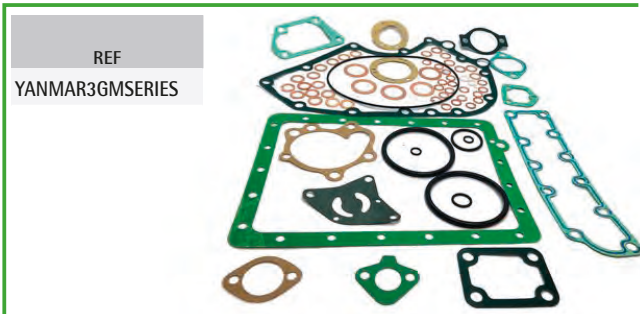

REF
YANMAR4LHSERIES

REF
YANMAR4JHSERIES

JUNTAS COLECTOR DE ADMISIÓN

REF	OEM	
REC129150-12111	129150-12111	3JH2, -TCE, E, L 3JH25A 3JH3, -YEU-E 3JH4E 3JH5AE, E

INTAKE MANFOLD GASKET

REF	OEM	
REC119100-12113	119100-12113	4LH-DTE, -DTZ, -HT, -HTE, -HTZ, -HTZAY, -ST, -STE, -STZ, -STZAY, -TE, -UT, -UTZ, -UTZAY, -WST, -WSTZY 4LHA-DTE, -DTP, -DTZE, -DTZP, -HTE, -HTP, -HTZE, -HTZP, -STE, -STP, -STZE, -STZP