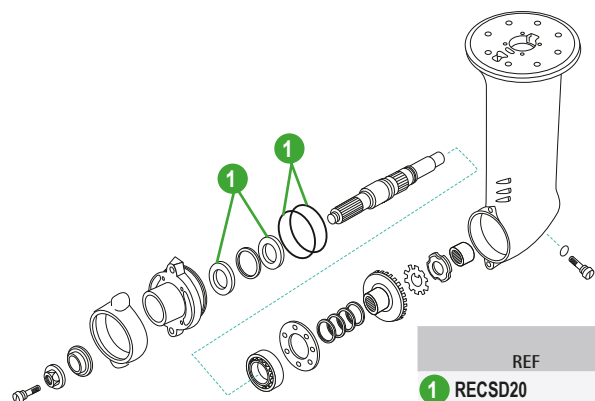

KITS RETENES TRANSMISIÓN

TRANSMISION SEAL KIT

GUÍA KITS DE RETENES TRANSMISIÓN

TRANSMISION SEAL KIT GUIDE

KIT	REF	RETÉN	OIL SEAL	UN.
RECS20	196313-02591	RETÉN	OIL SEAL	2
	24321-000950	TÓRICA	O-RING	2
	24341-000125	JUNTA	GASKET	1
RECS25	196313-02591	RETÉN	OIL SEAL	2
	196420-12240	TÓRICA	O-RING	2
	24341-000125	JUNTA	GASKET	1
RECS40	196440-02871	RETÉN	OIL SEAL	2
	24321-000950	TÓRICA	O-RING	2
	24341-000125	JUNTA	GASKET	1

SD20